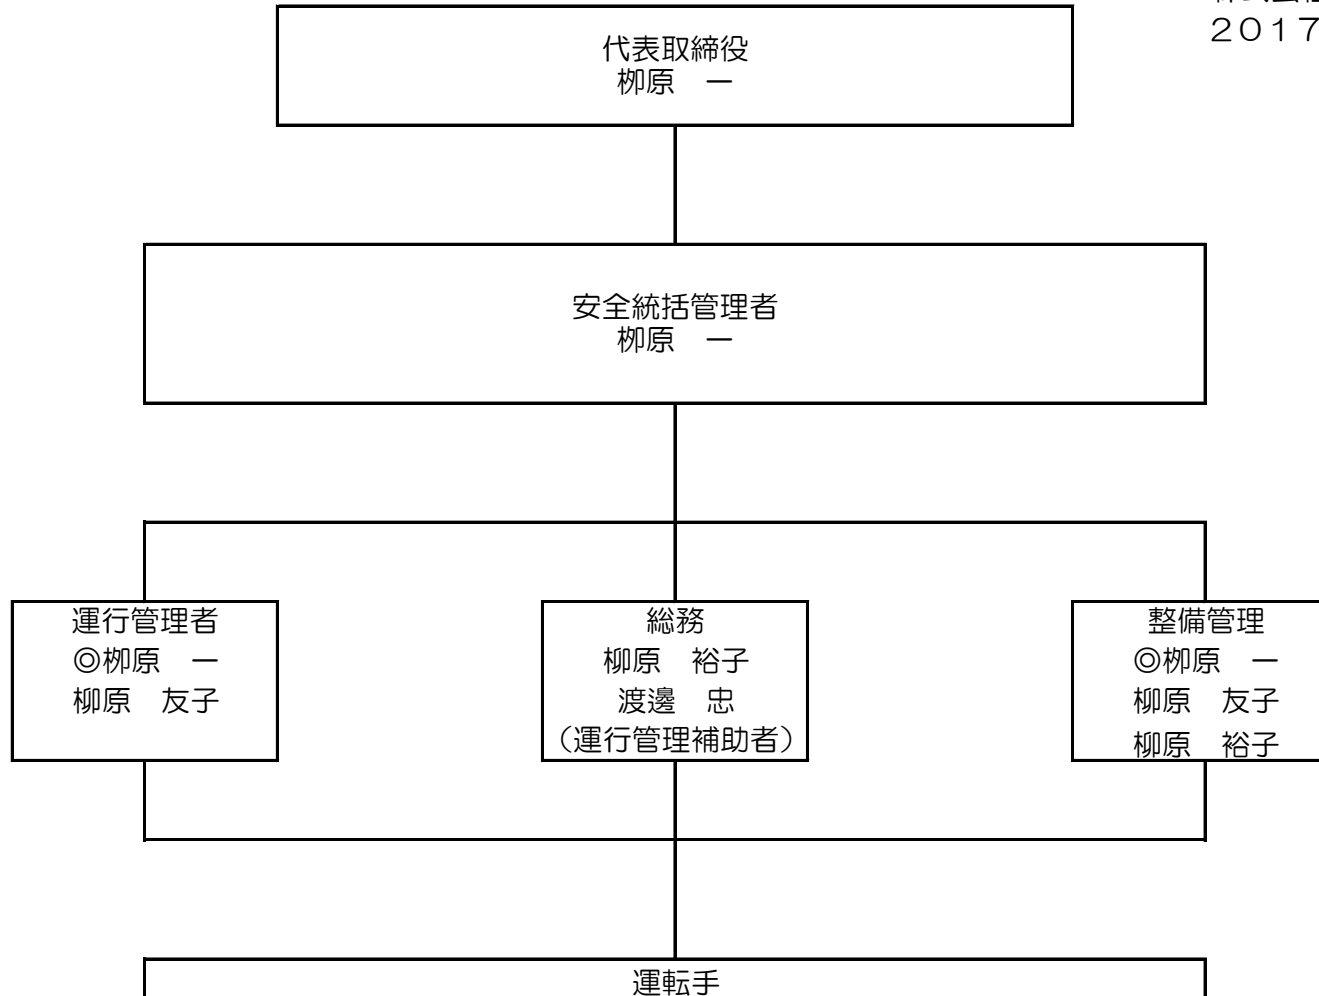

組織の概要図（安全管理組織図）

株式会社 柳原観光
2017年6月現在

◎印は安全統括管理者